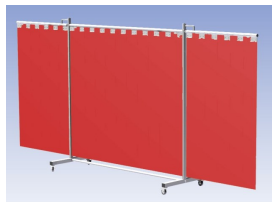

Lasscherm Robusto Drieluik XL Orange CE lamellen

<http://www.weldingsupplies.nl/product_info.php?products_id=2673>

Product Name: Lasscherm Robusto Drieluik XL Orange CE lamellen
Manufacturer: Cepro
Model Number: 79.36.31.75

Het Cepro Robusto programma omvat kwalitatief zeer hoogwaardige schermen. Door de gedegen constructie kunnen ze gebruikt worden in de meest veeleisende werkomstandigheden. De schermen kunnen geleverd worden met gordijnen of lamellen in alle leverbare kleuren. Alle zijn goedgekeurd volgens de Europese norm voor lasgordijnen EN1598. Omstanders worden beschermt tegen gevaarlijke straling van laswerkzaamheden, zoals blauw licht en Ultra Violet licht. Tevens wordt de lasser zelf beschermt tegen reflectie van laslicht. **Productinformatie:**

- Deze set bevat een Drieluik XL frame met lamellen OrangeCE, transparant
- Het frame bestaat uit een middenkader met 2 zwenkarmen
- De totale lengte van het frame is 435 cm
- Beschermt omstanders tegen straling van laswerkzaamheden
- Beschermt lasser tegen reflectie van laslicht
- Zelfdovend, derhalve bestand tegen lasvonken
- Extra stabiel frame
- Verrijdbaar d.m.v. 4 zwenkwielen waarvan 2 met rem

Ook verkrijgbaar als:

- [Drieluik en Drieluik XL](#) met gordijn of lamellen in de kleuren BronzeCE, OrangeCE, Green6 of Green9
- [Enkel scherm](#) met gordijn of lamellen in de kleuren BronzeCE, OrangeCE, Green6 of Green9

Het lasscherm biedt de mogelijkheid om de lasser af te schermen van zijn omgeving zonder "op gesloten" te worden. Doordat de lamellen OrangeCE transparant zijn, blijft er goed zicht op de werkplek wat bijdraagt aan de veiligheid. Laslamellen en lasgordijnen bieden beide dezelfde visuele bescherming. De keuze wordt bepaald door de mechanische belasting waaraan de afscherming wordt bloot gesteld. Wanneer er sprake is van een grote of regelmatige belasting verdient het de aanbeveling lamellen toe te passen. Het scherm wordt geleverd als bouwpakket verpakt in een stevige kartonnen doos.

Hoogte	210 cm
Breedte middenkader	215 cm
Aantal zwenkarmen	2 stuks
Breedte zwenkarmen	110 cm elk
Totaal lengte frame	435 cm
Hoogte lamellen	180 cm, overlapping 10 cm 66%
Bodemvrijheid	15 cm
Ophanging lamellen	Kunststof ophangclips
Type lasscherm	Robusto
Type lamellen	OrangeCE, transparant