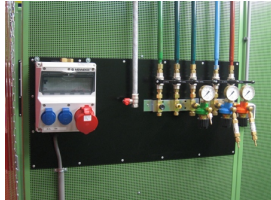

## Sonic universele montageplaat 45x96cm

[http://www.weldingsupplies.nl/product\\_info.php?products\\_id=2759](http://www.weldingsupplies.nl/product_info.php?products_id=2759)

Product Name: Sonic universele montageplaat 45x96cm

### Deze Sonic universele montageplaat is geschikt voor bevestiging van gas- en

zuurstoftoevoer, electriciteit enzovoort. Deze montageplaat maakt onderdeel uit van het Cepro Sonic Classic programma. **Ook verkrijgbaar:**

**Het Cepro Sonic Classic programma** Met dit uitgebreide programma kan een substantiele reductie van geluidsoverlast gerealiseerd worden, waardoor aan de geldende normen op het gebied van geluidsbelasting kan worden voldaan. Deze geluidsisolerende producten zorgen voor een hogere productie en een beter functioneren van medewerkers in lawaai-ige omstandigheden. Het Cepro Sonic Classic programma bestaat uit een wandstelsel met ingebouwde geluidsdempende en geluidwerende elementen. Hierdoor ontstaat niet alleen geluidsluwt op de werkplek, maar wordt ook een effectieve geluidreductie verkregen voor de rest van de werkomgeving. Het modulaire systeem is gemakkelijk en snel op te bouwen en te verplaatsen of uit te breiden. De panelen zijn afgewerkt met een UV absorberende matgroene poedercoating RAL6011. De frontzijde van de cabine kan afgeschermd worden met een lamellen- of gordijnscherming, resp. in een enkel of dubbelrailstelsel. De totale geluidsdemping die gerealiseerd kan worden bedraagt 26 Db. Voor meer informatie of een offerte voor een complete cabine inrichting kunt u contact opnemen met onze verkoopafdeling; 020-6332265 of via [verkoop@stvn.nl](mailto:verkoop@stvn.nl)