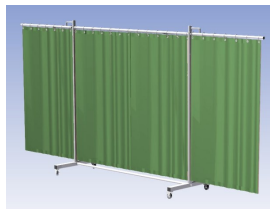

Lasscherm Robusto Drieluik XL Green 6 gordijn

<http://www.weldingsupplies.nl/product_info.php?products_id=2670>

Product Name: Lasscherm Robusto Drieluik XL Green 6 gordijn
Manufacturer: Cepro
Model Number: 79.36.31.66

Het Cepro Robusto programma omvat kwalitatief zeer hoogwaardige schermen. Door de gedegen constructie kunnen ze gebruikt worden in de meest veeleisende werkomstandigheden. De schermen kunnen geleverd worden met gordijnen of lamellen in alle leverbare kleuren. Alle zijn goedgekeurd volgens de Europese norm voor lasgordijnen EN1598. Omstanders worden beschermt tegen gevaarlijke straling van laswerkzaamheden, zoals blauw licht en Ultra Violet licht. Tevens wordt de lasser zelf beschermt tegen reflectie van laslicht. **Productinformatie:**

- Deze set bevat een Drieluik XL frame met gordijn Green6, transparant
- Het frame bestaat uit een middenkader met 2 zwenkarmen
- De totale lengte van het frame is 435 cm
- Beschermt omstanders tegen straling van laswerkzaamheden
- Beschermt lasser tegen reflectie van laslicht
- Zelfdovend, derhalve bestand tegen lasvonken
- Extra stabiel frame
- Verrijdbaar d.m.v. 4 zwenkwielen waarvan 2 met rem

Ook verkrijgbaar als:

- [Drieluik en Drieluik XL](#) met gordijn of lamellen in de kleuren BronzeCE, OrangeCE, Green6 of Green9
- [Enkel scherm](#) met gordijn of lamellen in de kleuren BronzeCE, OrangeCE, Green6 of Green9

Het lasscherm biedt de mogelijkheid om de lasser af te schermen van zijn omgeving zonder "op gesloten" te worden. Doordat gordijn Green6 transparant is, blijft er goed zicht op de werkplek wat bijdraagt aan de veiligheid. Laslamellen en lasgordijnen bieden beide dezelfde visuele bescherming. De keuze wordt bepaald door de mechanische belasting waaraan de afscherming wordt bloot gesteld. Wanneer er sprake is van een grote of regelmatige belasting verdient het de aanbeveling lamellen toe te passen. Het scherm wordt geleverd als bouw pakket verpakt in een stevige kartonnen doos.

Hoogte	210 cm
Breedte middenkader	215 cm
Aantal zwenkarmen	2 stuks
Breedte zwenkarmen	110 cm elk
Totaal lengte frame	435 cm
Hoogte gordijn	180 cm
Bodemvrijheid	15 cm
Ophanging gordijn	Kunststof ophanghaken
Type lasscherm	Robusto
Type gordijn	Green6, transparant