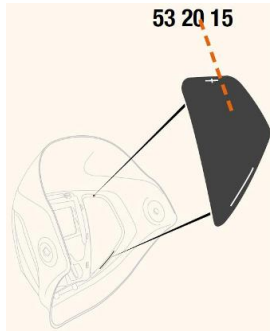

Toebehoren > Lashelmen > Toebehoren Speedglas > Speedglas 9100 Afdekplaten Side Windows

Speedglas 9100 Afdekplaten Side Windows

http://www.weldingsupplies.nl/product_info.php?products_id=2929

Product Name: Speedglas 9100 Afdekplaten Side Windows
Manufacturer: STV Weldingsupplies.nl
Model Number: 81.532015

De Speedglas 9100 afdekplaten voor de side windows van de [9100 series](#). Deze afdekplaten zijn van pas als er geen extra zicht aan de zijkant is gewenst. Als u de zijruitjes van uw lashelm moet vervangen, moet u een nieuwe binnenkap aanschaffen aangezien de zijruitjes niet van de helm mogen worden verwijderd **Productinformatie:**