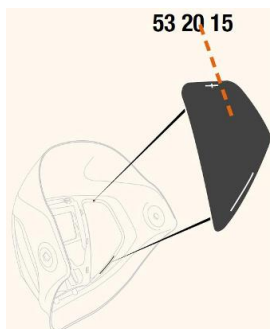

Toebehoren > Lashelmen > Toebehoren Speedglas > Speedglas 9100 Afdekplaten Side Windows

Speedglas 9100 Afdekplaten Side Windows

http://www.weldingsupplies.nl/product_info.php?products_id=2929

Product Name: Speedglas 9100 Afdekplaten Side Windows
Manufacturer: STV Weldingsupplies.nl
Model Number: 81.532015

De Speedglas 9100 afdekplaten voor de side windows van de [9100 series](#). Deze afdekplaten zijn van pas als er geen extra zicht aan de zijkant is gewenst. Als u de zijruitjes van uw lashelm moet vervangen, moet u een nieuwe binnenkap aanschaffen aangezien de zijruitjes niet van de helm mogen worden verwijderd