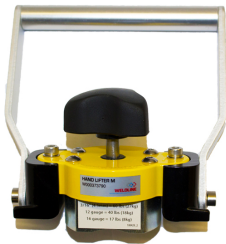

> Magnetische MagSwitch handgreep 60M Manueel p/st

Magnetische MagSwitch handgreep 60M Manueel p/st

http://www.weldingsupplies.nl/product_info.php?products_id=4595

Product Name: Magnetische MagSwitch handgreep 60M Manueel p/st

Manufacturer: Weldline

Model Number: 77.W000.373790

De MagSwitch 60M handlifter is zeer geschikt om plaatmateriaal en werkstukken veilig en makkelijk van een snij- of werktafel te verwijderen. Door de aan/uit schakelbare magneet kan er snel en efficiënt gewerkt worden.

Eigenschappen:

- Gemakkelijk schoon te maken
- 90 kg klemkracht!
- Gegroefd voor gebruik bij pijpen

Ook verkrijgbaar:

- [Magnetische MagSwitch handgreep 60CE elektrisch](#)

Specificaties:

Hoogte	140.05 mm
Breedte	134.32 mm
Gewicht	600 gram
Klemkracht (max.)	90 kg
Merk	Weldline
Artikelnummer	77.W000.373790