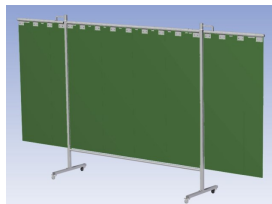

Lasscherm Omnium Drieluik Green 6 sheet

<http://www.weldingsupplies.nl/product_info.php?products_id=2720>

Product Name: Lasscherm Omnium Drieluik Green 6 sheet
Manufacturer: Cepro
Model Number: 79.36.36.06

Het cepro Omnium programma omvat een serie stabiele en fraai afgewerkte schermen, geschikt voor middel zwaar werk. De schermen kunnen geleverd worden met gordijnen, lamellen of lassheet in alle leverbare kleuren. Alle zijn goedgekeurd volgens de Europese norm voor lasgordijnen EN1598. Omstanders worden beschermt tegen gevaarlijke straling van laswerkzaamheden, zoals blauw licht en Ultra Violet licht. Tevens wordt de lasser zelf beschermt tegen reflectie van laslicht. **Eigenschappen:**

- Deze set bevat een Drieluik frame met sheet Green6, transparant
- Het frame bestaat uit een middenkader met 2 zwenkarmen
- Totale lengte van het frame is 375 cm
- Beschermt omstanders tegen straling van laswerkzaamheden
- Beschermt lasser tegen reflectie van laslicht
- Zelfdovend, derhalve bestand tegen lasvonken
- Stabiel frame
- Verrijdbaar d.m.v. 4 zwenkwielen, waarvan 2 met rem

Ook verkrijgbaar als:

- [Drieluik en Drieluik XL](#) met gordijnen, lamellen of lassheet in de kleuren BronzeCE, OrangeCE, Green6 of Green9
- [Enkel scherm](#) met gordijn, lamellen of lassheet in de kleuren BronzeCE, OrangeCE, Green6 of Green9

Het lasscherm biedt de mogelijkheid om de lasser goed af te schermen van zijn omgeving zonder "op gesloten" te worden. Doordat sheet Green6 transparant is blijft er goed zicht op de werkplek wat bijdraagt aan veiligheid.

Laslamellen, lasgordijnen en lassheet bieden elk dezelfde visuele bescherming. De keuze wordt bepaald door de mechanische belasting waaraan de afscherming wordt bloot gesteld.

Wanneer er sprake is van een grote of regelmatige mechanische belasting verdient het de aanbeveling lamellen toe te passen. Een lassheet is een economisch alternatief voor laslamellen, maar zijn dunner. Lasgordijnen bestaan in tegendeel tot de lamellen en lassheet uit ´´n geheel.

Het scherm wordt geleverd als bouw pakket verpakt in een stevige kartonnen doos.

Hoogte	200 cm
Breedte middenkader	215 cm
Aantal zwenkarmen	2 stuks
Breedte zwenkarmen	80 cm
Totaal lengte frame	375 cm
Hoogte sheet	160 cm