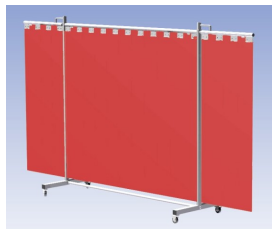

Lasscherm Robusto Drieluik Orange CE lamellen

<http://www.weldingsupplies.nl/product_info.php?products_id=2663>

Product Name: Lasscherm Robusto Drieluik Orange CE lamellen
Manufacturer: Cepro
Model Number: 79.36.31.25

Het Cepro Robusto programma omvat kwalitatief zeer hoogwaardige schermen. Door de gedegen constructie kunnen ze gebruikt worden in de meest veeleisende werkomstandigheden. De schermen kunnen geleverd worden met gordijnen of lamellen in alle leverbare kleuren. Alle zijn goedgekeurd volgens de Europese norm voor lasgordijnen EN1598. Omstanders worden beschermt tegen gevaarlijke straling van laswerkzaamheden, zoals blauw licht en Ultra Violet licht. Tevens wordt de lasser zelf beschermt tegen reflectie van laslicht. **Productinformatie:**

- Deze set bevat een Drieluik frame met lamellen OrangeCE, transparant
- Het frame bestaat uit een middenkader met 2 zwenkarmen
- De totale lengte van het frame is 355 cm
- Beschermt omstanders tegen straling van laswerkzaamheden
- Beschermt lasser tegen reflectie van laslicht
- Zelfdovend, derhalve bestand tegen lasvonken
- Extra stabiel frame
- Verrijdbaar d.m.v. 4 zwenkwielen waarvan 2 met rem

Ook verkrijgbaar als:

- [Drieluik en Drieluik XL](#) met gordijn of lamellen in de kleuren BronzeCE, OrangeCE, Green6 of Green9
- [Enkel scherm](#) met gordijn of lamellen in de kleuren BronzeCE, OrangeCE, Green6 of Green9

Het lasscherm biedt de mogelijkheid om de lasser af te schermen van zijn omgeving zonder "op gesloten" te worden. Doordat de lamellen OrangeCE transparant zijn, blijft er goed zicht op de werkplek wat bijdraagt aan de veiligheid. Laslamellen en lasgordijnen bieden beide dezelfde visuele bescherming. De keuze wordt bepaald door de mechanische belasting waaraan de afscherming wordt bloot gesteld. Wanneer er sprake is van een grote of regelmatige belasting verdient het de aanbeveling lamellen toe te passen. Het scherm wordt geleverd als bouw pakket verpakt in een stevige kartonnen doos.

Hoogte	210 cm
Breedte middenkader	215 cm
Aantal zwenkarmen	2 stuks
Breedte zwenkarmen	70 cm elk
Totaal lengte frame	355 cm
Hoogte lamellen	180 cm, overlapping 10 cm66%
Bodemvrijheid	15 cm
Ophanging lamellen	Kunststof ophangclips
Type lasscherm	Robusto
Type lamellen	OrangeCE, transparant