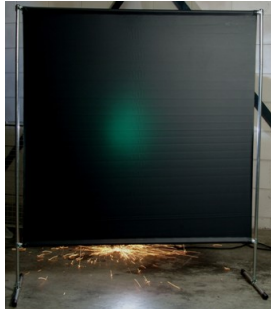

Lasscherm Gazelle 200cm breed Green 9 gordijn

http://www.weldingsupplies.nl/product_info.php?products_id=2750

Product Name: Lasscherm Gazelle 200cm breed Green 9 gordijn
Manufacturer: Cepro
Model Number: 79.36.39.29

Voor toepassing in kleine werkplaatsen en bij lage gebruiksfrequenties is er het handzame en praktische Gazelle scherm. Het scherm is gemaakt uit half duim verzinkte buis, is zéteér licht van gewicht en kan gemakkelijk met de hand verplaatst worden. De Gazelle schermen zijn goedgekeurd volgens de Europese norm voor lasgordijnen EN1598. Omstanders worden beschermt tegen de gevaarlijke straling van de laswerkzaamheden, zoals blauw licht en Ultra Violet licht. Tevens wordt de lasser zelf beschermt tegen reflectie van laslicht. **Eigenschappen:**

- Deze set bevat een frame met gordijn
- Beschermt omstanders tegen straling van laswerkzaamheden
- Beschermt de lasser tegen reflectie van laslicht
- Makkelijk verplaatsbaar
- Type gordijn: Green9, niet- ransaparant
- Gegalvaniseerd frame

Het lasscherm biedt de mogelijkheid om de lasser goed af te schermen van zijn omgeving zonder "op gesloten" te worden. Doordat gordijn Green9 niet-transparant is, is deze uitermate geschikt voor het afscheiden van diverse afzonderlijke laswerkplekken. Zodat de lassers geen hinder van elkaars werkzaamheden ondervinden. Het Gazelle scherm is voorzien van een spangordijn en wordt als bouw pakket geleverd, verpakt in een stevige kartonnen doos van slechts 120cm lang.