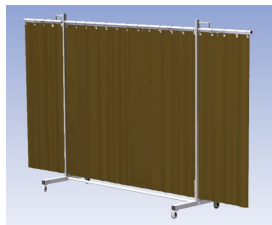

Lasscherm Robusto Drieluik Bronze CE gordijn

<http://www.weldingsupplies.nl/product_info.php?products_id=2661>

Product Name: Lasscherm Robusto Drieluik Bronze CE gordijn
Manufacturer: Cepro
Model Number: 79.36.31.17

Het Cepro Robusto programma omvat kwalitatief zeer hoogwaardige schermen. Door de gedegen constructie kunnen ze gebruikt worden in de meest veeleisende werkomstandigheden. De schermen kunnen geleverd worden met gordijnen of lamellen in alle leverbare kleuren. Alle zijn goedgekeurd volgens de Europese norm voor lasgordijnen EN1598. Omstanders worden beschermt tegen gevaarlijke straling van laswerkzaamheden, zoals blauw licht en Ultra Violet licht. Tevens wordt de lasser zelf beschermt tegen reflectie van laslicht. **Productinformatie:**

- Deze set bevat een Drieluik frame met gordijn BronzeCE, transparant
- Het frame bestaat uit een middenkader met 2 zwenkarmen
- De totale lengte van het frame is 355 cm
- Beschermt omstanders tegen straling van laswerkzaamheden
- Beschermt lasser tegen reflectie van laslicht
- Zelfdovend, derhalve bestand tegen lasvonken
- Extra stabiel frame
- Verrijdbaar d.m.v. 4 zwenkwielen waarvan 2 met rem

Ook verkrijgbaar als:

- [Drieluik en Drieluik XL](#) met gordijn of lamellen in de kleuren BronzeCE, OrangeCE, Green6 of Green9
- [Enkel scherm](#) met gordijn of lamellen in de kleuren BronzeCE, OrangeCE, Green6 of Green9

Het lasscherm biedt de mogelijkheid om de lasser af te schermen van zijn omgeving zonder "op gesloten" te worden. Doordat gordijn BronzeCE transparant is, blijft er goed zicht op de werkplek wat bijdraagt aan de veiligheid. Laslamellen en lasgordijnen bieden beide dezelfde visuele bescherming. De keuze wordt bepaald door de mechanische belasting waaraan de afscherming wordt bloot gesteld. Wanneer er sprake is van een grote of regelmatige belasting verdient het de aanbeveling lamellen toe te passen. Het scherm wordt geleverd als bouw pakket verpakt in een stevige kartonnen doos.

Hoogte	210 cm
Breedte middenkader	215 cm
Aantal zwenkarmen	2 stuks
Breedte zwenkarmen	70 cm elk
Totaal lengte frame	355 cm
Hoogte gordijn	180 cm
Bodemvrijheid	15 cm
Ophanging gordijn	Kunststof ophanghaken
Type lasscherm	Robusto
Type gordijn	BronzeCE, transparant