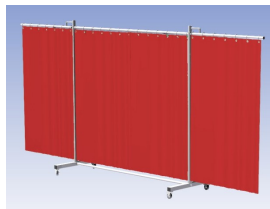

Lasscherm Robusto Drieluik XL Orange CE gordijn

http://www.weldingsupplies.nl/product_info.php?products_id=2669

Product Name: Lasscherm Robusto Drieluik XL Orange CE gordijn
Manufacturer: Cepro
Model Number: 79.36.31.65

Het Cepro Robusto programma omvat kwalitatief zeer hoogwaardige schermen. Door de gedegen constructie kunnen ze gebruikt worden in de meest veeleisende werkomstandigheden. De schermen kunnen geleverd worden met gordijnen of lamellen in alle leverbare kleuren. Alle zijn goedgekeurd volgens de Europese norm voor lasgordijnen EN1598. Omstanders worden beschermt tegen gevaarlijke straling van laswerkzaamheden, zoals blauw licht en Ultra Violet licht. Tevens wordt de lasser zelf beschermt tegen reflectie van laslicht. **Productinformatie:**

- Deze set bevat een Drieluik XL frame met gordijn OrangeCE, transparant
- Het frame bestaat uit een middenkader met 2 zwenkarmen
- De totale lengte van het frame is 435 cm
- Beschermt omstanders tegen straling van laswerkzaamheden
- Beschermt lasser tegen reflectie van laslicht
- Zelfdovend, derhalve bestand tegen lasvonken
- Extra stabiel frame
- Verrijdbaar d.m.v. 4 zwenkwielen waarvan 2 met rem