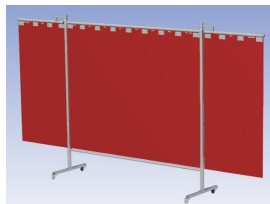

Lasscherm Omnium Drieluik Orange CE sheet

<http://www.weldingsupplies.nl/product_info.php?products_id=2719>

Product Name: Lasscherm Omnium Drieluik Orange CE sheet
Manufacturer: Cepro
Model Number: 79.36.36.05

Het cepro Omnium programma omvat een serie stabiele en fraai afgewerkte schermen, geschikt voor middel zwaar werk. De schermen kunnen geleverd worden met gordijnen, lamellen of lassheet in alle leverbare kleuren. Alle zijn goedgekeurd volgens de Europese norm voor lasgordijnen EN1598. Omstanders worden beschermt tegen gevaarlijke straling van laswerkzaamheden, zoals blauw licht en Ultra Violet licht. Tevens wordt de lasser zelf beschermt tegen reflectie van laslicht. **Eigenschappen:**

- Deze set bevat een Drieluik frame met sheet OrangeCE, transparant
- Het frame bestaat uit een middenkader met 2 zwenkarmen
- Totale lengte van het frame is 375 cm
- Beschermt omstanders tegen straling van laswerkzaamheden
- Beschermt lasser tegen reflectie van laslicht
- Zelfdovend, derhalve bestand tegen lasvonken
- Stabiel frame
- Verrijdbaar d.m.v. 4 zwenkwielen, waarvan 2 met rem

Ook verkrijgbaar als:

- [Drieluik en Drieluik XL](#) met gordijnen, lamellen of lassheet in de kleuren BronzeCE, OrangeCE, Green6 of Green9
- [Enkel scherm](#) met gordijn, lamellen of lassheet in de kleuren BronzeCE, OrangeCE, Green6 of Green9

Het lasscherm biedt de mogelijkheid om de lasser goed af te schermen van zijn omgeving zonder "op gesloten" te worden. Doordat sheet OrangeCE transparant is blijft er goed zicht op de werkplek wat bijdraagt aan veiligheid.

Laslamellen, lasgordijnen en lassheet bieden elk dezelfde visuele bescherming. De keuze wordt bepaald door de mechanische belasting waaraan de afscherming wordt bloot gesteld. Wanneer er sprake is van een grote of regelmatige mechanische belasting verdient het de aanbeveling lamellen toe te passen. Een lassheet is een economisch alternatief voor laslamellen, maar zijn dunner. Lasgordijnen bestaan in tegendeel tot de lamellen en lassheet uit ´´n geheel.

Het scherm wordt geleverd als bouw pakket verpakt in een stevige kartonnen doos.

Hoogte	200 cm
Breedte middenkader	215 cm
Aantal zwenkarmen	2 stuks
Breedte zwenkarmen	80 cm
Totaal lengte frame	375 cm
Hoogte sheet	160 cm