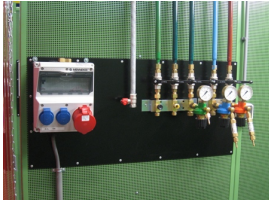

Sonic universele montageplaat 45x96cm

http://www.weldingsupplies.nl/product_info.php?products_id=2759

Product Name: Sonic universele montageplaat 45x96cm

Manufacturer: Cepro

Model Number: 79.45.33034596

Deze Sonic universele montageplaat is geschikt voor bevestiging van gas- en

zuurstoftoevoer, electriciteit enzovoort. Deze montageplaat maakt onderdeel uit van het Cepro Sonic Classic programma. **Ook verkrijgbaar:**

- Sonic Classic [wandelementen](#), voor het modulair opbouwen van een lascabine
- Sonic Classic [accessoires](#), voor het verder uitbreiden van uw lascabine
- Sonic Classic [steunen](#), voor het bevestigen van accessoires of andere toebehoren aan uw lascabine

Het Cepro Sonic Classic programma Met dit uitgebreide programma kan een substantiele reductie van geluidsoverlast gerealiseerd worden, waardoor aan de geldende normen op het gebied van geluidsbelasting kan worden voldaan. Deze geluidsisolerende producten zorgen voor een hogere productie en een beter functioneren van medewerkers in lawaai-ige omstandigheden. Het Cepro Sonic Classic programma bestaat uit een wandsysteem met ingebouwde geluiddempende en geluidwerende elementen. Hierdoor ontstaat niet alleen geluidsluwt op de werkplek, maar wordt ook een effectieve geluidreductie verkregen voor de rest van de werkomgeving. Het modulaire systeem is gemakkelijk en snel op te bouwen en te verplaatsen of uit te breiden. De panelen zijn afgewerkt met een UV absorberende matgroene poedercoating RAL6011. De frontzijde van de cabine kan afgeschermd worden met een lamellen- of gordijnscherming, resp. in een enkel of dubbelrailstelsel. De totale geluiddemping die gerealiseerd kan worden bedraagt 26 Db. Voor meer informatie of een offerte voor een complete cabine inrichting kunt u contact opnemen met onze verkoopafdeling; 020-6332265 of via verkoop@stvn.nl