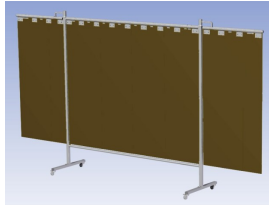

Lasscherm Omnium DrieLuik Bronze CE sheet

<http://www.weldingsupplies.nl/product_info.php?products_id=2721>

Product Name: Lasscherm Omnium DrieLuik Bronze CE sheet
Manufacturer: Cepro
Model Number: 79.36.36.07

Het cepro Omnium programma omvat een serie stabiele en fraai afgewerkte schermen, geschikt voor middel zwaar werk. De schermen kunnen geleverd worden met gordijnen, lamellen of lassheet in alle leverbare kleuren. Alle zijn goedgekeurd volgens de Europese norm voor lasgordijnen EN1598. Omstanders worden beschermt tegen gevaarlijke straling van laswerkzaamheden, zoals blauw licht en Ultra Violet licht. Tevens wordt de lasser zelf beschermt tegen reflectie van laslicht. **Eigenschappen:**

- Deze set bevat een Drieluik frame met sheet BronzeCE, transparant
- Het frame bestaat uit een middenkader met 2 zwenkarmen
- Totale lengte van het frame is 375 cm
- Beschermt omstanders tegen straling van laswerkzaamheden
- Beschermt lasser tegen reflectie van laslicht
- Zelfdovend, derhalve bestand tegen lasvonken
- Stabiel frame
- Verrijdbaar d.m.v. 4 zwenkwielen, waarvan 2 met rem

Ook verkrijgbaar als:

- [Drieluik en Drieluik XL](#) met gordijnen, lamellen of lassheet in de kleuren BronzeCE, OrangeCE, Green6 of Green9
- [Enkel scherm](#) met gordijn, lamellen of lassheet in de kleuren BronzeCE, OrangeCE, Green6 of Green9

Het lasscherm biedt de mogelijkheid om de lasser goed af te schermen van zijn omgeving zonder "op gesloten" te worden. Doordat sheet BronzeCE transparant is blijft er goed zicht op de werkplek wat bijdraagt aan veiligheid.

Laslamellen, lasgordijnen en lassheet bieden elk dezelfde visuele bescherming. De keuze wordt bepaald door de mechanische belasting waaraan de afscherming wordt bloot gesteld.

Wanneer er sprake is van een grote of regelmatige mechanische belasting verdient het de aanbeveling lamellen toe te passen. Een lassheet is een economisch alternatief voor laslamellen, maar zijn dunner. Lasgordijnen bestaan in tegendeel tot de lamellen en lassheet uit ´´n geheel.

Het scherm wordt geleverd als bouw pakket verpakt in een stevige kartonnen doos.

Hoogte	200 cm
Breedte middenkader	215 cm
Aantal zwenkarmen	2 stuks
Breedte zwenkarmen	80 cm
Totaal lengte frame	375 cm
Hoogte sheet	160 cm