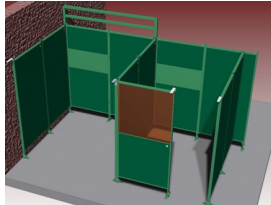

Sonic verlengstuk montage koppelkoker

http://www.weldingsupplies.nl/product_info.php?products_id=2757

Product Name: Sonic verlengstuk montage koppelkoker

Manufacturer: Cepro

Model Number: 79.45.20.10

Dit koppelkoker verlengstuk is een verlengstuk t.b.v. afzuigconsole voor verlenging van de koppelkoker. Dit verlengstuk maakt onderdeel uit van het Cepro Sonic Classic programma.

Ook verkrijgbaar:

- Sonic Classic [wandelementen](#), voor het modulair opbouwen van een lascabine
- Sonic Classic [accessoires](#), voor het verder uitbreiden van uw lascabine
- Sonic Classic [steunen](#), voor het bevestigen van accessoires of andere toebehoren aan uw lascabine

Het Cepro Sonic Classic programma Met dit uitgebreide programma kan een substantiele reductie van geluidsoverlast gerealiseerd worden, waardoor aan de geldende normen op het gebied van geluidsbelasting kan worden voldaan. Deze geluidisolerende producten zorgen voor een hogere productie en een beter functioneren van medewerkers in lawaaiige omstandigheden. Het Cepro Sonic Classic programma bestaat uit een wandsysteem met ingebouwde geluiddempende en geluidwerende elementen. Hierdoor ontstaat niet alleen geluidsluwt op de werkplek, maar wordt ook een effectieve geluidreductie verkregen voor de rest van de werkomgeving. Het modulaire systeem is gemakkelijk en snel op te bouwen en te verplaatsen of uit te breiden. De panelen zijn afgewerkt met een UV absorberende matgroene poedercoating RAL6011. De frontzijde van de cabine kan afgeschermd worden met een lamellen- of gordijnscherming, resp. in een enkel of dubbelrailstelsel. De totale geluiddemping die gerealiseerd kan worden bedraagt 26 Db. Voor meer informatie of een offerte voor een complete cabine inrichting kunt u contact opnemen met onze verkoopafdeling; 020-6332265 of via verkoop@stvn.nl