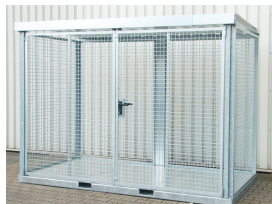

Werkplaats inrichting > Gasopslag > Niet Brandwerend > Gasbox CB4 3.1x1.5x2.2m p/st

Gasbox CB4 3.1x1.5x2.2m p/st

http://www.weldingsupplies.nl/product_info.php?products_id=5578

Product Name: Gasbox CB4 3.1x1.5x2.2m p/st
Manufacturer: -
Model Number: 73.0011.311580

Gasbox CB4 Deze gasbox is een opslag voor gasflessen volgens de PGS 15 normen. De stabiele frameconstructie heeft een dak en een bodem. De gasbox beschikt over een afsluitbare vleugel deur die met een sluitel geopend dient te worden. In de bodem zitten inrijdkokers voor de opname met een vorkheftruck. De gasbox wordt compleet gemonteerd en kosteloos geleverd. Gasflessen waarvan de gezamenlijke waterinhoud meer bedraagt dan 125L, moeten worden opgeslagen in een daarvoor bestemde opslag voorziening. Gasflessen moeten door vastzetten of anderszins tegen omvallen zijn beschermd. De vloer van de opslag voorziening mag niet lager zijn dan de omliggende vloer. Gasflessen met gassen met gelijksoortige gevaren eigenschappen moeten bij elkaar worden opgeslagen. Lege gasflessen mogen wel bij elkaar.

Producteigenschappen:

- Afmetingen: 3.1x1.5x2.2m
- Maximaal 78 cilinders
- Traanplaatbodem

Opties

- [Flessenhouder voor veilige opslag van staande flessen](#)
- [Propaanrek](#)
- [Oprijplaat](#)

Ook zijn er voor de gashokken aanduidingsborden verkrijgbaar. Hierin kunt u volgens uw wensen precies aanduiden wat voor gas er in het hok geplaatst moet worden en wat de gevaren zijn.