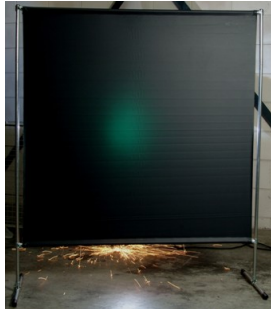

Lasscherm Gazelle 140cm breed Green 9 gordijn

http://www.weldingsupplies.nl/product_info.php?products_id=2746

Product Name: Lasscherm Gazelle 140cm breed Green 9 gordijn
Manufacturer: Cepro
Model Number: 79.36.39.19

Voor toepassing in kleine werkplaatsen en bij lage gebruiksfrequenties is er het handzame en praktische Gazelle scherm. Het scherm is gemaakt uit half duim verzinkte buis, is zéteér licht van gewicht en kan gemakkelijk met de hand verplaatst worden. De Gazelle schermen zijn goedgekeurd volgens de Europese norm voor lasgordijnen EN1598. Omstanders worden beschermt tegen de gevaarlijke straling van de laswerkzaamheden, zoals blauw licht en Ultra Violet licht. Tevens wordt de lasser zelf beschermt tegen reflectie van laslicht. **Eigenschappen:**

- Deze set bevat een frame met gordijn
- Beschermt omstanders tegen straling van laswerkzaamheden
- Beschermt de lasser tegen reflectie van laslicht
- Makkelijk verplaatsbaar
- Type gordijn: Green9, niet- ransaparant
- Gegalvaniseerd frame

Het lasscherm biedt de mogelijkheid om de lasser goed af te schermen van zijn omgeving zonder "op gesloten" te worden. Doordat gordijn Green9 niet-transparant is, is deze uitermate geschikt voor het afscheiden van diverse afzonderlijke laswerkplekken. Zodat de lassers geen hinder van elkaars werkzaamheden ondervinden. Het Gazelle scherm is voorzien van een spangordijn en wordt als bouw pakket geleverd, verpakt in een stevige kartonnen doos van slechts 120cm lang.