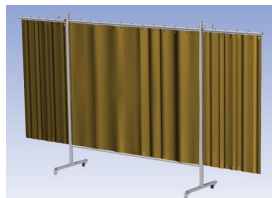

Lasscherm Omnium Drieluik Bronze CE gordijn

<http://www.weldingsupplies.nl/product_info.php?products_id=2725>

Product Name: Lasscherm Omnium Drieluik Bronze CE gordijn
Manufacturer: Cepro
Model Number: 79.36.36.17

Het cepro Omnium programma omvat een serie stabiele en fraai afgewerkte schermen, geschikt voor middel zwaar werk. De schermen kunnen geleverd worden met gordijnen, lamellen of lassheet in alle leverbare kleuren. Alle zijn goedgekeurd volgens de Europese norm voor lasgordijnen EN1598. Omstanders worden beschermt tegen gevaarlijke straling van laswerkzaamheden, zoals blauw licht en Ultra Violet licht. Tevens wordt de lasser zelf beschermt tegen reflectie van laslicht. **Eigenschappen:**

- Deze set bevat een Drieluik frame met gordijn BronzeCE, transparant
- Het frame bestaat uit een middenkader met 2 zwenkarmen
- Totale lengte van het frame is 375 cm
- Beschermt omstanders tegen straling van laswerkzaamheden
- Beschermt lasser tegen reflectie van laslicht
- Zelfdovend, derhalve bestand tegen lasvonken
- Stabiel frame
- Verrijdbaar d.m.v. 4 zwenkwielen, waarvan 2 met rem

Ook verkrijgbaar als:

- [Drieluik en Drieluik XL](#) met gordijnen, lamellen of lassheet in de kleuren BronzeCE, OrangeCE, Green6 of Green9
- [Enkel scherm](#) met gordijn, lamellen of lassheet in de kleuren BronzeCE, OrangeCE, Green6 of Green9

Het lasscherm biedt de mogelijkheid om de lasser goed af te schermen van zijn omgeving zonder "op gesloten" te worden. Doordat gordijn BronzeCE transparant is blijft er goed zicht op de werkplek wat bijdraagt aan veiligheid.

Laslamellen, lasgordijnen en lassheet bieden elk dezelfde visuele bescherming. De keuze wordt bepaald door de mechanische belasting waaraan de afscherming wordt bloot gesteld. Wanneer er sprake is van een grote of regelmatige mechanische belasting verdient het de aanbeveling lamellen toe te passen. Een lassheet is een economisch alternatief voor laslamellen, maar zijn dunner. Lasgordijnen bestaan in tegendeel tot de lamellen en lassheet uit ´´n geheel.

Het scherm wordt geleverd als bouw pakket verpakt in een stevige kartonnen doos.

Hoogte	200 cm
Breedte middenkader	215 cm
Aantal zwenkarmen	2 stuks
Breedte zwenkarmen	80 cm
Totaal lengte frame	375 cm
Hoogte gordijn	160 cm