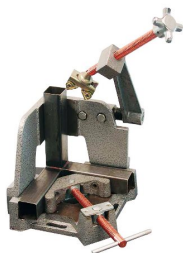

## Spanlasklem Strong Hand 95mm WAC35-SWM

[http://www.weldingsupplies.nl/product\\_info.php?products\\_id=4947](http://www.weldingsupplies.nl/product_info.php?products_id=4947)

Product Name: Spanlasklem Strong Hand 95mm WAC35-SWM

Manufacturer: -

Model Number: 77.0006.000001

**Spanlasklem "Strong Hand" voor het 3 dimensionaal spannen van werkstukken met 3 stukken die recht gelast moeten worden.** De arm voor de derde dimensie is eenvoudig

weg te klappen waardoor het plaatsen en wegnemen van het werkstuk snel en efficiënt kan plaatsvinden. De klem is voorzien van quick-access buttons, hiermee wordt de schroefdraad vrijgezet en kunnen de hendels snel verschoven worden. De hendel op de basis is een T- hendel en op de arm zit een draaiknop. **Productinformatie:**

- Voor 3 dimensionaal spannen van werkstukken
- Gemakkelijk plaatsen en wegnemen werkstuk
- Voorzien van quick-access buttons
- Max. klem diameter 95mm

**Ook verkrijgbaar:**

- [Strong Hand spanlasklem \( 2 dimensionaal\) 95 mm](#)
- [Strong Hand spanlasklem \( 2 dimensionaal\) 120 mm](#)