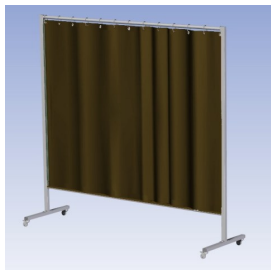

Lasscherm Omnium , Enkel Bronze CE gordijn

<http://www.weldingsupplies.nl/product_info.php?products_id=2705>

Product Name: Lasscherm Omnium , Enkel Bronze CE gordijn

Manufacturer: Cepro

Model Number: 79.36.34.17

Het Cepro Omnium programma omvat een serie stabiele en fraai afgewerkte schermen, geschikt voor middel zwaar werk. De schermen kunnen geleverd worden met gordijnen, lamellen of lassheet in alle leverbare kleuren. Alle zijn goedgekeurd volgens de Europese norm voor lasgordijnen EN1598. Omstanders worden beschermt tegen gevaarlijke straling van laswerkzaamheden, zoals blauw licht en Ultra Violet licht. Tevens wordt de lasser zelf beschermt tegen reflectie van laslicht.

Eigenschappen:

- Deze set bevat een frame met gordijn BronzeCe, transparant
- Beschermt omstanders tegen straling van laswerkzaamheden
- Beschermt lasser tegen reflectie van laslicht
- Zelfdovend, derhalve bestand tegen lasvonken
- Stabiel frame
- Verrijdbaar d.m.v. 4 zwenkwielen waarvan 2 met rem

Opties:

- [Aanbouwdeel BronzeCE gordijn](#)

Ook verkrijgbaar als:

- [Drieluik en Drieluik XL](#) met gordijn, lamellen of lassheet in de kleuren BronzeCE, OrangeCE, Green6 of Green9
- [Enkel scherm](#) met gordijn, lamellen of lassheet in de kleuren BronzeCE, OrangeCE, Green6 of Green9

Het lasscherm biedt de mogelijkheid om de lasser goed af te schermen van zijn omgeving zonder "op gesloten" te worden. Doordat gordijn BronzeCE transparant is blijft er goed zicht op de werkplek wat bijdraagt aan veiligheid.

Laslamellen, lasgordijnen en lassheet bieden elk dezelfde visuele bescherming. De keuze wordt bepaald door de mechanische belasting waaraan de afscherming wordt bloot gesteld. Wanneer er sprake is van een grote of regelmatige mechanische belasting verdient het de aanbeveling lamellen toe te passen. Een lassheet is een economisch alternatief voor laslamellen, maar zijn dunner. Lasgordijnen zijn dikker dan lassheet en bestaan in tegendeel tot de lamellen en lassheet uit ´´n geheel.

Het scherm wordt geleverd als bouw pakket verpakt in een stevige kartonnen doos.

Hoogte x Breedte frame	200 x 215 cm
Afmeting (H x B) gordijn	160 x 215 cm
Type lasscherm	Omnium