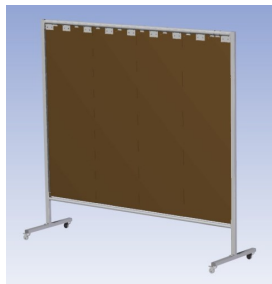

Lasscherm Omnium , Enkel Bronze CE sheet

<http://www.weldingsupplies.nl/product_info.php?products_id=2701>

Product Name: Lasscherm Omnium , Enkel Bronze CE sheet
Manufacturer: Cepro
Model Number: 79.36.34.07

Het Cepro Omnium programma omvat een serie stabiele en fraai afgewerkte schermen, geschikt voor middel zwaar werk. De schermen kunnen geleverd worden met gordijnen, lamellen of lassheet in alle leverbare kleuren. Alle zijn goedgekeurd volgens de Europese norm voor lasgordijnen EN1598. Omstanders worden beschermt tegen gevaarlijke straling van laswerkzaamheden, zoals blauw licht en Ultra Violet licht. Tevens wordt de lasser zelf beschermt tegen reflectie van laslicht.

Eigenschappen:

- Deze set bevat een frame met lassheet BronzeCe, transparant
- Beschermt omstanders tegen straling van laswerkzaamheden
- Beschermt lasser tegen reflectie van laslicht
- Zelfdovend, derhalve bestand tegen lasvonken
- Stabiel frame
- Verrijdbaar d.m.v. 4 zwenkwielen waarvan 2 met rem

Ook verkrijgbaar als:

- [Drieluik en Drieluik XL](#) met gordijn, lamellen of lassheet in de kleuren BronzeCE, OrangeCE, Green6 of Green9
- [Enkel scherm](#) met gordijn, lamellen of lassheet in de kleuren BronzeCE, OrangeCE, Green6 of Green9

Het lasscherm biedt de mogelijkheid om de lasser goed af te schermen van zijn omgeving zonder "op gesloten" te worden. Doordat lassheet BronzeCE transparant is blijft er goed zicht op de werkplek wat bijdraagt aan veiligheid. Laslamellen, lasgordijnen en lassheet bieden elk dezelfde visuele bescherming. De keuze wordt bepaald door de mechanische belasting waaraan de afscherming wordt bloot gesteld. Wanneer er sprake is van een grote of regelmatige mechanische belasting verdient het de aanbeveling lamellen toe te passen. Een lassheet is een economisch alternatief voor laslamellen, maar zijn dunner. Lasgordijnen zijn dikker dan lassheet en bestaan in tegendeel tot de lamellen en lassheet uit ´´n geheel. Het scherm wordt geleverd als bouw pakket verpakt in een stevige kartonnen doos.

Hoogte x Breedte frame	200 x 215 cm
Afmeting (H x B) lassheet	160 x 205 cm, dikte 1mm
Type lasscherm	Omnium
Type lassheet	BronzeCE, transparant
Afmeting buis (rond)	30 x 2 mm
Afmeting buis (vierkant)	40x 30 x 2 mm