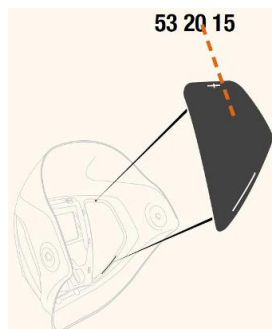

Toebehoren > Lashelmen > Toebehoren Speedglas > Speedglas 9100 Afdekplaten Side Windows

## Speedglas 9100 Afdekplaten Side Windows

[http://www.weldingsupplies.nl/product\\_info.php?products\\_id=2929](http://www.weldingsupplies.nl/product_info.php?products_id=2929)

Product Name: Speedglas 9100 Afdekplaten Side Windows  
Manufacturer: STV Weldingsupplies.nl  
Model Number: 81.532015

**De Speedglas 9100 afdekplaten voor de side windows van de [9100 series](#).** Deze afdekplaten zijn van pas als er geen extra zicht aan de zijkant is gewenst. Als u de zijruitjes van uw lashelm moet vervangen, moet u een nieuwe binnenkap aanschaffen aangezien de zijruitjes niet van de helm mogen worden verwijderd.