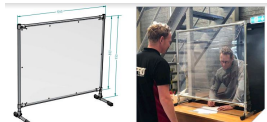

Werkplaats inrichting > Spat,vonk en COVID > Covid-19 Veiligheid > Baliescherm PVC 80x100cm Covid

Baliescherm PVC 80x100cm Covid

http://www.weldingsupplies.nl/product_info.php?products_id=5708

Product Name: Baliescherm PVC 80x100cm Covid

Manufacturer: -

Model Number: 79.95.00.20

Baliescherm Zorg voor een veilige werkplek voor uw werknemers tijdens de Covid-19 pandemie. Met dit scherm zit uw personeel ten alle tijden veilig en kan er toch gewerkt worden. Het scherm is gemaakt van Flexibel PVC gordijn van 2mm dik. Het scherm is eenvoudig te verplaatsen en staat stevig op zijn poten. De afmeting van het geheel is 95x104cm en de afmeting van het PVC gordijn is 80x100cm. Wees er snel bij en zorg voor een veilige werkplek! veilig veiligheid covid 19 amsterdam schermen