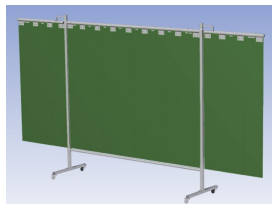

Lasscherm Omnium Drieluik Green 6 sheet

<http://www.weldingsupplies.nl/product_info.php?products_id=2720>

Product Name: Lasscherm Omnium Drieluik Green 6 sheet
Manufacturer: Cepro
Model Number: 79.36.36.06

Het cepro Omnium programma omvat een serie stabiele en fraai afgewerkte schermen, geschikt voor middel zwaar werk. De schermen kunnen geleverd worden met gordijnen, lamellen of lassheet in alle leverbare kleuren. Alle zijn goedgekeurd volgens de Europese norm voor lasgordijnen EN1598. Omstanders worden beschermt tegen gevaarlijke straling van laswerkzaamheden, zoals blauw licht en Ultra Violet licht. Tevens wordt de lasser zelf beschermt tegen reflectie van laslicht. **Eigenschappen:**

- Deze set bevat een Drieluik frame met sheet Green6, transparant
- Het frame bestaat uit een middenkader met 2 zwenkarmen
- Totale lengte van het frame is 375 cm
- Beschermt omstanders tegen straling van laswerkzaamheden
- Beschermt lasser tegen reflectie van laslicht
- Zelfdovend, derhalve bestand tegen lasvonken
- Stabiel frame
- Verrijdbaar d.m.v. 4 zwenkwielen, waarvan 2 met rem

Ook verkrijgbaar als:

- [Drieluik en Drieluik XL](#) met gordijnen, lamellen of lassheet in de kleuren BronzeCE, OrangeCE, Green6 of Green9
- [Enkel scherm](#) met gordijn, lamellen of lassheet in de kleuren BronzeCE, OrangeCE, Green6 of Green9

Het lasscherm biedt de mogelijkheid om de lasser goed af te schermen van zijn omgeving zonder "op gesloten" te worden. Doordat sheet Green6 transparant is blijft er goed zicht op de werkplek wat bijdraagt aan veiligheid.

Laslamellen, lasgordijnen en lassheet bieden elk dezelfde visuele bescherming. De keuze wordt bepaald door de mechanische belasting waaraan de afscherming wordt bloot gesteld. Wanneer er sprake is van een grote of regelmatige mechanische belasting verdient het de aanbeveling lamellen toe te passen. Een lassheet is een economisch alternatief voor laslamellen, maar zijn dunner. Lasgordijnen bestaan in tegendeel tot de lamellen en lassheet uit ´´n geheel.

Het scherm wordt geleverd als bouw pakket verpakt in een stevige kartonnen doos.

Hoogte	200 cm
Breedte middenkader	215 cm
Aantal zwenkarmen	2 stuks
Breedte zwenkarmen	80 cm
Totaal lengte frame	375 cm
Hoogte sheet	160 cm