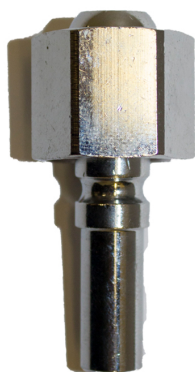

Autogeen Lassen > Snelkoppelingen > Insteektule+wartel zuurstof 3/8"R p/st

## Insteektule+wartel zuurstof 3/8"R p/st

[http://www.weldingsupplies.nl/product\\_info.php?products\\_id=4285](http://www.weldingsupplies.nl/product_info.php?products_id=4285)

Product Name: Insteektule+wartel zuurstof 3/8"R p/st

Manufacturer: STV Weldingsupplies.nl

Model Number: 11.005.034.039

**Insteektule zuurstof lbeda.** Deze insteektule is voorzien van een 3/8"R wartel en past alleen op zuurstof koppelingen. Hierdoor is het onmogelijk om verkeerde slangen te koppelen! De insteektules zijn niet voorzien van kleppen. **Productinformatie:**

- 3/8"R wartel

**Ook verkrijgbaar:**

- [Insteektule + wartel zuurstof 1/4"R](#)

- [Insteektule + wartel acetyleen 3/8"L](#)

**Specificaties:**

Artikelnummer	11.005.034.039
---------------	----------------

**Price: 8.35EUR**