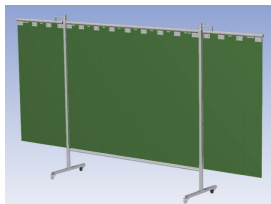

Lasscherm Omnium Drieluik Green 6 sheet

<http://www.weldingsupplies.nl/product_info.php?products_id=2720>

Product Name: Lasscherm Omnium Drieluik Green 6 sheet
Manufacturer: Cepro
Model Number: 79.36.36.06

Het cepro Omnium programma omvat een serie stabiele en fraai afgewerkte schermen, geschikt voor middel zwaar werk. De schermen kunnen geleverd worden met gordijnen, lamellen of lassheet in alle leverbare kleuren. Alle zijn goedgekeurd volgens de Europese norm voor lasgordijnen EN1598. Omstanders worden beschermt tegen gevaarlijke straling van laswerkzaamheden, zoals blauw licht en Ultra Violet licht. Tevens wordt de lasser zelf beschermt tegen reflectie van laslicht. **Eigenschappen:**

- Deze set bevat een Drieluik frame met sheet Green6, transparant
- Het frame bestaat uit een middenkader met 2 zwenkarmen
- Totale lengte van het frame is 375 cm
- Beschermt omstanders tegen straling van laswerkzaamheden
- Beschermt lasser tegen reflectie van laslicht
- Zelfdovend, derhalve bestand tegen lasvonken
- Stabiel frame
- Verrijdbaar d.m.v. 4 zwenkwielen, waarvan 2 met rem

Ook verkrijgbaar als:

- [Drieluik en Drieluik XL](#) met gordijnen, lamellen of lassheet in de kleuren BronzeCE, OrangeCE, Green6 of Green9
- [Enkel scherm](#) met gordijn, lamellen of lassheet in de kleuren BronzeCE, OrangeCE, Green6 of Green9

Het lasscherm biedt de mogelijkheid om de lasser goed af te schermen van zijn omgeving zonder "op gesloten" te worden. Doordat sheet Green6 transparant is blijft er goed zicht op de werkplek wat bijdraagt aan veiligheid.

Laslamellen, lasgordijnen en lassheet bieden elk dezelfde visuele bescherming. De keuze wordt bepaald door de mechanische belasting waaraan de afscherming wordt bloot gesteld.

Wanneer er sprake is van een grote of regelmatige mechanische belasting verdient het de aanbeveling lamellen toe te passen. Een lassheet is een economisch alternatief voor laslamellen, maar zijn dunner. Lasgordijnen bestaan in tegendeel tot de lamellen en lassheet uit ´´n geheel.

Het scherm wordt geleverd als bouw pakket verpakt in een stevige kartonnen doos.

Hoogte	200 cm
Breedte middenkader	215 cm
Aantal zwenkarmen	2 stuks
Breedte zwenkarmen	80 cm
Totaal lengte frame	375 cm
Hoogte sheet	160 cm