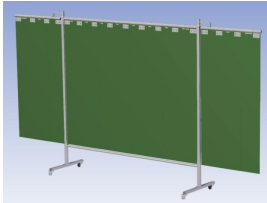

Lasscherm Omnium Drieluik Green 6 sheet

<http://www.weldingsupplies.nl/product_info.php?products_id=2720>

Product Name: Lasscherm Omnium Drieluik Green 6 sheet
Manufacturer: Cepro
Model Number: 79.36.36.06

Het cepro Omnium programma omvat een serie stabiele en fraai afgewerkte schermen, geschikt voor middel zwaar werk. De schermen kunnen geleverd worden met gordijnen, lamellen of lassheet in alle leverbare kleuren. Alle zijn goedgekeurd volgens de Europese norm voor lasgordijnen EN1598. Omstanders worden beschermt tegen gevaarlijke straling van laswerkzaamheden, zoals blauw licht en Ultra Violet licht. Tevens wordt de lasser zelf beschermt tegen reflectie van laslicht. **Eigenschappen:**

- Deze set bevat een Drieluik frame met sheet Green6, transparant
- Het frame bestaat uit een middenkader met 2 zwenkarmen
- Totale lengte van het frame is 375 cm
- Beschermt omstanders tegen straling van laswerkzaamheden
- Beschermt lasser tegen reflectie van laslicht
- Zelfdovend, derhalve bestand tegen lasvonken
- Stabiel frame
- Verrijdbaar d.m.v. 4 zwenkwielen, waarvan 2 met rem

Ook verkrijgbaar als:

- [Drieluik en Drieluik XL](#) met gordijnen, lamellen of lassheet in de kleuren BronzeCE, OrangeCE, Green6 of Green9
- [Enkel scherm](#) met gordijn, lamellen of lassheet in de kleuren BronzeCE, OrangeCE, Green6 of Green9

Het lasscherm biedt de mogelijkheid om de lasser goed af te schermen van zijn omgeving zonder "op gesloten" te worden. Doordat sheet Green6 transparant is blijft er goed zicht op de werkplek wat bijdraagt aan veiligheid.

Laslamellen, lasgordijnen en lassheet bieden elk dezelfde visuele bescherming. De keuze wordt bepaald door de mechanische belasting waaraan de afscherming wordt bloot gesteld.

Wanneer er sprake is van een grote of regelmatige mechanische belasting verdient het de aanbeveling lamellen toe te passen. Een lassheet is een economisch alternatief voor laslamellen, maar zijn dunner. Lasgordijnen bestaan in tegendeel tot de lamellen en lassheet uit ´´n geheel.

Het scherm wordt geleverd als bouw pakket verpakt in een stevige kartonnen doos.

Hoogte	200 cm
Breedte middenkader	215 cm
Aantal zwenkarmen	2 stuks
Breedte zwenkarmen	80 cm
Totaal lengte frame	375 cm
Hoogte sheet	160 cm