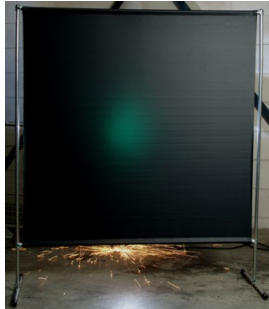

## Lasscherm Gazelle 200cm breed Green 9 gordijn

[http://www.weldingsupplies.nl/product\\_info.php?products\\_id=2750](http://www.weldingsupplies.nl/product_info.php?products_id=2750)

Product Name: Lasscherm Gazelle 200cm breed Green 9 gordijn  
Manufacturer: Cepro  
Model Number: 79.36.39.29

**Voor toepassing in kleine werkplaatsen en bij lage gebruiksfrequenties is er het handzame en praktische Gazelle scherm.** Het scherm is gemaakt uit half duim verzinkte buis, is z&eacute;e&eacute;r licht van gewicht en kan gemakkelijk met de hand verplaatst worden. De Gazelle schermen zijn goedgekeurd volgens de Europese norm voor lasgordijnen EN1598. Omstanders worden beschermt tegen de gevaarlijke straling van de laswerkzaamheden, zoals blauw licht en Ultra Violet licht. Tevens wordt de lasser zelf beschermt tegen reflectie van laslicht. **Eigenschappen:**

- Deze set bevat een frame met gordijn
- Beschermt omstanders tegen straling van laswerkzaamheden
- Beschermt de lasser tegen reflectie van laslicht
- Makkelijk verplaatsbaar
- Type gordijn: Green9, niet- ransaparant
- Gegalvaniseerd frame

Het lasscherm biedt de mogelijkheid om de lasser goed af te schermen van zijn omgeving zonder "op gesloten" te worden. Doordat gordijn Green9 niet-transparant is, is deze uitermate geschikt voor het afscheiden van diverse afzonderlijke laswerkplekken. Zodat de lassers geen hinder van elkaars werkzaamheden ondervinden. Het Gazelle scherm is voorzien van een spangordijn en wordt als bouw pakket geleverd, verpakt in een stevige kartonnen doos van slechts 120cm lang.