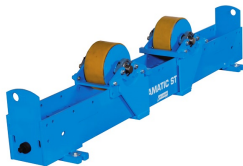

Rolstelling Rotamatic ST 15F

http://www.weldingsupplies.nl/product_info.php?products_id=4648

Product Name: Rolstelling Rotamatic ST 15F

Manufacturer: STV Weldingsupplies.nl

Model Number: 30.W000.315305

Rolstelling Rotamatic ST 15F Rotamatic rolstellingen voor belastingen tot 30 ton. De ST-lijn omvat meerdere modellen die perfect geschikt zijn voor diverse industriële toepassingen.

- Meeloopblok ter ondersteuning
- Maximaal gewicht werkstuk: 15000 kg
- Maximaal gewicht ondersteuning: 7500 kg
- Materiaal wielen: polyurethaan

Price: 3,679.96EUR