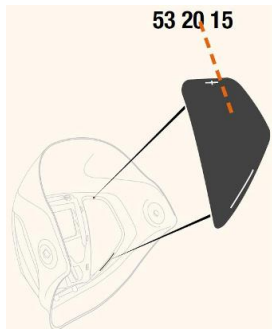

Toebehoren > Lashelmen > Toebehoren Speedglas > Speedglas 9100 Afdekplaten Side Windows

## Speedglas 9100 Afdekplaten Side Windows

[http://www.weldingsupplies.nl/product\\_info.php?products\\_id=2929](http://www.weldingsupplies.nl/product_info.php?products_id=2929)

53 20 15

Product Name: Speedglas 9100 Afdekplaten Side Windows  
 Manufacturer: STV Weldingsupplies.nl  
 Model Number: 81.532015

**De Speedglas 9100 afdekplaten voor de side windows van de [9100 series](#).** Deze afdekplaten zijn van pas als er geen extra zicht aan de zijkant is gewenst. Als u de zijruitjes van uw lashelm moet vervangen, moet u een nieuwe binnenkap aanschaffen aangezien de zijruitjes niet van de helm mogen worden verwijderd **Productinformatie:**