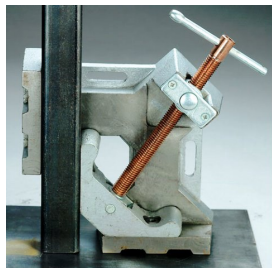

## Spanlasklem Strong Hand 95mm WAC34

[http://www.weldingsupplies.nl/product\\_info.php?products\\_id=4945](http://www.weldingsupplies.nl/product_info.php?products_id=4945)

Product Name: Spanlasklem Strong Hand 95mm WAC34  
Manufacturer: STV Weldingsupplies.nl  
Model Number: 77.0005.000001

**Spanlasklem "Strong Hand" voor het 2 dimensionaal spannen van te lassen werkstukken.** Hij heeft een klem diameter van 95 mm en is voorzien van een T-hendel om het werkstuk goed vast te kunnen zetten. De klem kan met schroeven op de werkbank bevestigd worden.

**Productinformatie:**

- Voor 2 dimensionaal spannen van werkstukken
- Maximale klem diameter van 95 mm

**Ook verkrijgbaar:**

- [Strong Hand spanlasklem \( 2 dimensionaal\) 120 mm](#)
- [Strong Hand spanlasklem \( 3 dimensionaal\) 95 mm](#)

Type	WAC34
Gewicht	5,0 kg
Max. Klem diameter	95 mm

**Price: 115.99EUR**