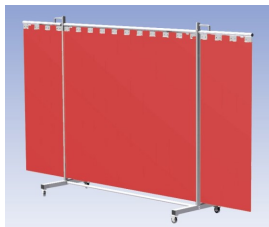

Lasscherm Robusto Drieluik Orange CE lamellen

<http://www.weldingsupplies.nl/product_info.php?products_id=2663>

Product Name: Lasscherm Robusto Drieluik Orange CE lamellen
Manufacturer: Cepro
Model Number: 79.36.31.25

Het Cepro Robusto programma omvat kwalitatief zeer hoogwaardige schermen. Door de gedegen constructie kunnen ze gebruikt worden in de meest veeleisende werkomstandigheden. De schermen kunnen geleverd worden met gordijnen of lamellen in alle leverbare kleuren. Alle zijn goedgekeurd volgens de Europese norm voor lasgordijnen EN1598. Omstanders worden beschermt tegen gevaarlijke straling van laswerkzaamheden, zoals blauw licht en Ultra Violet licht. Tevens wordt de lasser zelf beschermt tegen reflectie van laslicht. **Productinformatie:**

- Deze set bevat een Drieluik frame met lamellen OrangeCE, transparant
- Het frame bestaat uit een middenkader met 2 zwenkarmen
- De totale lengte van het frame is 355 cm
- Beschermt omstanders tegen straling van laswerkzaamheden
- Beschermt lasser tegen reflectie van laslicht
- Zelfdovend, derhalve bestand tegen lasvonken
- Extra stabiel frame
- Verrijdbaar d.m.v. 4 zwenkwielen waarvan 2 met rem

Ook verkrijgbaar als:

- [Drieluik en Drieluik XL](#) met gordijn of lamellen in de kleuren BronzeCE, OrangeCE, Green6 of Green9
- [Enkel scherm](#) met gordijn of lamellen in de kleuren BronzeCE, OrangeCE, Green6 of Green9

Het lasscherm biedt de mogelijkheid om de lasser af te schermen van zijn omgeving zonder "op gesloten" te worden. Doordat de lamellen OrangeCE transparant zijn, blijft er goed zicht op de werkplek wat bijdraagt aan de veiligheid. Laslamellen en lasgordijnen bieden beide dezelfde visuele bescherming. De keuze wordt bepaald door de mechanische belasting waaraan de afscherming wordt bloot gesteld. Wanneer er sprake is van een grote of regelmatige belasting verdient het de aanbeveling lamellen toe te passen. Het scherm wordt geleverd als bouwpakket verpakt in een stevige kartonnen doos.

Hoogte	210 cm
Breedte middenkader	215 cm
Aantal zwenkarmen	2 stuks
Breedte zwenkarmen	70 cm elk
Totaal lengte frame	355 cm
Hoogte lamellen	180 cm, overlapping 10 cm66%
Bodemvrijheid	15 cm
Ophanging lamellen	Kunststof ophangclips
Type lasscherm	Robusto
Type lamellen	OrangeCE, transparant