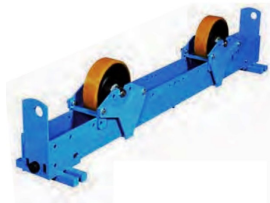

Rolstelling Rotamatic ST 6F

http://www.weldingsupplies.nl/product_info.php?products_id=4645

Product Name: Rolstelling Rotamatic ST 6F

Manufacturer: STV Weldingsupplies.nl

Model Number: 30.W000.315298

Rolstelling Rotamatic ST 6F Rotamatic rolstellingen voor belastingen tot 30 ton. De ST-lijn omvat meerdere modellen die perfect geschikt zijn voor diverse industriële toepassingen.

- Meeloopblok ter ondersteuning
- Maximaal gewicht werkstuk: 6000 kg
- Maximaal gewicht ondersteuning: 3000 kg
- Materiaal wielen: polyurethaan

Price: 2,447.85EUR