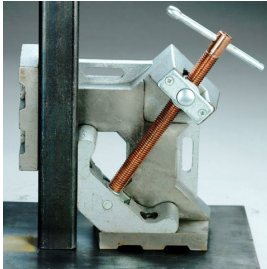

## Spanlasklem Strong Hand 95mm WAC34

[http://www.weldingsupplies.nl/product\\_info.php?products\\_id=4945](http://www.weldingsupplies.nl/product_info.php?products_id=4945)

Product Name: Spanlasklem Strong Hand 95mm WAC34  
Manufacturer: STV Weldingsupplies.nl  
Model Number: 77.0005.000001

**Spanlasklem "Strong Hand" voor het 2 dimensionaal spannen van te lassen werkstukken.** Hij heeft een klem diameter van 95 mm en is voorzien van een T-hendel om het werkstuk goed vast te kunnen zetten. De klem kan met schroeven op de werkbank bevestigd worden.

**Productinformatie:**

- Voor 2 dimensionaal spannen van werkstukken
- Maximale klem diameter van 95 mm

**Ook verkrijgbaar:**

- [Strong Hand spanlasklem \( 2 dimensionaal\) 120 mm](#)
- [Strong Hand spanlasklem \( 3 dimensionaal\) 95 mm](#)

|                    |        |
|--------------------|--------|
| Type               | WAC34  |
| Gewicht            | 5,0 kg |
| Max. Klem diameter | 95 mm  |

**Price: 115.99EUR**