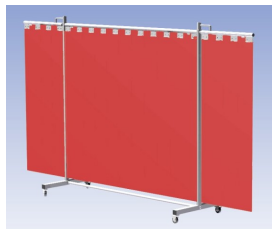

Lasscherm Robusto Drieluik Orange CE lamellen

<http://www.weldingsupplies.nl/product_info.php?products_id=2663>

Product Name: Lasscherm Robusto Drieluik Orange CE lamellen
Manufacturer: Cepro
Model Number: 79.36.31.25

Het Cepro Robusto programma omvat kwalitatief zeer hoogwaardige schermen. Door de gedegen constructie kunnen ze gebruikt worden in de meest veeleisende werkomstandigheden. De schermen kunnen geleverd worden met gordijnen of lamellen in alle leverbare kleuren. Alle zijn goedgekeurd volgens de Europese norm voor lasgordijnen EN1598. Omstanders worden beschermt tegen gevaarlijke straling van laswerkzaamheden, zoals blauw licht en Ultra Violet licht. Tevens wordt de lasser zelf beschermt tegen reflectie van laslicht. **Productinformatie:**

- Deze set bevat een Drieluik frame met lamellen OrangeCE, transparant
- Het frame bestaat uit een middenkader met 2 zwenkarmen
- De totale lengte van het frame is 355 cm
- Beschermt omstanders tegen straling van laswerkzaamheden
- Beschermt lasser tegen reflectie van laslicht
- Zelfdovend, derhalve bestand tegen lasvonken
- Extra stabiel frame
- Verrijdbaar d.m.v. 4 zwenkwielen waarvan 2 met rem

Ook verkrijgbaar als:

- [Drieluik en Drieluik XL](#) met gordijn of lamellen in de kleuren BronzeCE, OrangeCE, Green6 of Green9
- [Enkel scherm](#) met gordijn of lamellen in de kleuren BronzeCE, OrangeCE, Green6 of Green9

Het lasscherm biedt de mogelijkheid om de lasser af te schermen van zijn omgeving zonder "op gesloten" te worden. Doordat de lamellen OrangeCE transparant zijn, blijft er goed zicht op de werkplek wat bijdraagt aan de veiligheid. Laslamellen en lasgordijnen bieden beide dezelfde visuele bescherming. De keuze wordt bepaald door de mechanische belasting waaraan de afscherming wordt bloot gesteld. Wanneer er sprake is van een grote of regelmatige belasting verdient het de aanbeveling lamellen toe te passen. Het scherm wordt geleverd als bouwpakket verpakt in een stevige kartonnen doos.

Hoogte	210 cm
Breedte middenkader	215 cm
Aantal zwenkarmen	2 stuks
Breedte zwenkarmen	70 cm elk
Totaal lengte frame	355 cm
Hoogte lamellen	180 cm, overlapping 10 cm66%
Bodemvrijheid	15 cm
Ophanging lamellen	Kunststof ophangclips
Type lasscherm	Robusto
Type lamellen	OrangeCE, transparant