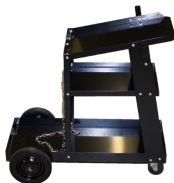

> [Transportwagen t.b.v. fles+inverter p/st](#)

Transportwagen t.b.v. fles+inverter p/st

http://www.weldingsupplies.nl/product_info.php?products_id=5644

Product Name: Transportwagen t.b.v. fles+inverter p/st
Manufacturer: -
Model Number: 20.3260.000001

Wil je een handige transportwagen voor je MIG of TIG lasapparaat kopen dan is dit de juiste keuze! Met deze transportwagen verplaatst u de inverter en uw gasfles eenvoudig door de werkplaats. De gasfles kunt u vastzetten met een ketting aan de achterzijde van de kar. Ook zitten er handige haken aan de zijkant van de kar om uw toorts aan te hangen.