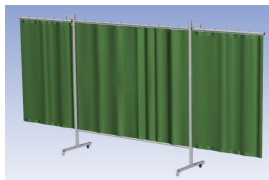

Lasscherm Omnium Drieluik XL Green 6 gordijn

<http://www.weldingsupplies.nl/product_info.php?products_id=2732>

Product Name: Lasscherm Omnium Drieluik XL Green 6 gordijn
Manufacturer: Cepro
Model Number: 79.36.36.66

Het cepro Omnium programma omvat een serie stabiele en fraai afgewerkte schermen, geschikt voor middel zwaar werk. De schermen kunnen geleverd worden met gordijnen, lamellen of lassheet in alle leverbare kleuren. Alle zijn goedgekeurd volgens de Europese norm voor lasgordijnen EN1598. Omstanders worden beschermt tegen gevaarlijke straling van laswerkzaamheden, zoals blauw licht en Ultra Violet licht. Tevens wordt de lasser zelf beschermt tegen reflectie van laslicht. **Eigenschappen:**

- Deze set bevat een Drieluik XL frame met gordijn Green6, transparant
- Het frame bestaat uit een middenkader met 2 zwenkarmen
- Totale lengte van het frame is 435 cm
- Beschermt omstanders tegen straling van laswerkzaamheden
- Beschermt lasser tegen reflectie van laslicht
- Zelfdovend, derhalve bestand tegen lasvonken
- Stabiel frame
- Verrijdbaar d.m.v. 4 zwenkwielen, waarvan 2 met rem

Ook verkrijgbaar als:

- [Drieluik of Drieluik XL](#) * met gordijnen, lamellen of lassheet in de kleuren BronzeCE, OrangeCE, Green6 of Green9, (*De Drieluik XL is alleen verkrijgbaar met gordijnen.)
- [Enkel scherm](#) met gordijn, lamellen of lassheet in de kleuren BronzeCE, OrangeCE, Green6 of Green9

Het lasscherm biedt de mogelijkheid om de lasser goed af te schermen van zijn omgeving zonder "op gesloten" te worden. Doordat gordijn Green6 transparant is blijft er goed zicht op de werkplek wat bijdraagt aan veiligheid.

Laslamellen, lasgordijnen en lassheet bieden elk dezelfde visuele bescherming. De keuze wordt bepaald door de mechanische belasting waaraan de afscherming wordt bloot gesteld.

Wanneer er sprake is van een grote of regelmatige mechanische belasting verdient het de aanbeveling lamellen toe te passen. Een lassheet is een economisch alternatief voor laslamellen, maar zijn dunner. Lasgordijnen bestaan in tegendeel tot de lamellen en lassheet uit ´´n geheel.

Het scherm wordt geleverd als bouw pakket verpakt in een stevige kartonnen doos.

Hoogte	200 cm
Breedte middenkader	215 cm
Aantal zwenkarmen	2 stuks
Breedte zwenkarmen	110 cm
Totaal lengte frame	435 cm
Hoogte gordijn	160 cm