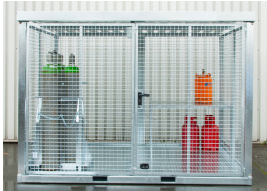

Werkplaats inrichting > Gasopslag > Niet Brandwerend > Gasbox CB5 3.1x2.1x2.2m p/st

Gasbox CB5 3.1x2.1x2.2m p/st

http://www.weldingsupplies.nl/product_info.php?products_id=5579

Werkplaats inrichting > Gasopslag > Niet Brandwerend > Gasbox CB5 3.1x2.1x2.2m p/st

Gasbox CB5 3.1x2.1x2.2m p/st

http://www.weldingsupplies.nl/product_info.php?products_id=5579

Product Name: Gasbox CB5 3.1x2.1x2.2m p/st

Manufacturer: -

Model Number: 73.0011.312180

Gasbox CB5

Deze gasbox is een opslag voor gasflessen volgens de PGS 15 normen. De stabiele frameconstructie heeft een dak en een bodem. De gasbox beschikt over een afsluitbare vleugel deur die met een sluitel geopend dient te worden. In de bodem zitten inrijdkokers voor de opname met een vorkheftruck. De gasbox wordt compleet gemonteerd en kosteloos geleverd. Gasflessen waarvan de gezamenlijke waterinhoud meer bedraagt dan 125L, moeten worden opgeslagen in een daarvoor bestemde opslag voorziening. Gasflessen moeten door vastzetten of anderszins tegen omvallen zijn beschermd. De vloer van de opslag voorziening mag niet lager zijn dan de omliggende vloer. Gasflessen met gassen met gelijksoortige gevaren eigenschappen moeten bij elkaar worden opgeslagen. Lege gasflessen mogen wel bij elkaar. Producteigenschappen:

- Afmetingen: 3.1x2.1x2.2m
- Maximaal 104 cilinders
- Traanplaatbodem

Opties

- [Flessenhouder voor veilige opslag van staande flessen](#)
- [Propaanrek](#)
- [Oprijplaat](#)

Ook zijn er voor de gashokken aanduidingsborden verkrijgbaar. Hierin kunt u volgens uw wensen precies aanduiden wat voor gas er in het hok geplaatst moet worden en wat de gevaren zijn.