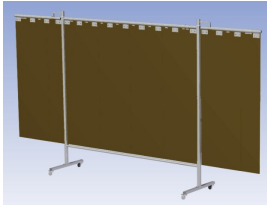

Lasscherm Omnium DrieLuik Bronze CE sheet

<http://www.weldingsupplies.nl/product_info.php?products_id=2721>

Product Name: Lasscherm Omnium DrieLuik Bronze CE sheet
Manufacturer: Cepro
Model Number: 79.36.36.07

Het cepro Omnium programma omvat een serie stabiele en fraai afgewerkte schermen, geschikt voor middel zwaar werk. De schermen kunnen geleverd worden met gordijnen, lamellen of lassheet in alle leverbare kleuren. Alle zijn goedgekeurd volgens de Europese norm voor lasgordijnen EN1598. Omstanders worden beschermt tegen gevaarlijke straling van laswerkzaamheden, zoals blauw licht en Ultra Violet licht. Tevens wordt de lasser zelf beschermt tegen reflectie van laslicht. **Eigenschappen:**

- Deze set bevat een Drieluik frame met sheet BronzeCE, transparant
- Het frame bestaat uit een middenkader met 2 zwenkarmen
- Totale lengte van het frame is 375 cm
- Beschermt omstanders tegen straling van laswerkzaamheden
- Beschermt lasser tegen reflectie van laslicht
- Zelfdovend, derhalve bestand tegen lasvonken
- Stabiel frame
- Verrijdbaar d.m.v. 4 zwenkwielen, waarvan 2 met rem

Ook verkrijgbaar als:

- [Drieluik en Drieluik XL](#) met gordijnen, lamellen of lassheet in de kleuren BronzeCE, OrangeCE, Green6 of Green9
- [Enkel scherm](#) met gordijn, lamellen of lassheet in de kleuren BronzeCE, OrangeCE, Green6 of Green9

Het lasscherm biedt de mogelijkheid om de lasser goed af te schermen van zijn omgeving zonder "op gesloten" te worden. Doordat sheet BronzeCE transparant is blijft er goed zicht op de werkplek wat bijdraagt aan veiligheid.

Laslamellen, lasgordijnen en lassheet bieden elk dezelfde visuele bescherming. De keuze wordt bepaald door de mechanische belasting waaraan de afscherming wordt bloot gesteld.

Wanneer er sprake is van een grote of regelmatige mechanische belasting verdient het de aanbeveling lamellen toe te passen. Een lassheet is een economisch alternatief voor laslamellen, maar zijn dunner. Lasgordijnen bestaan in tegendeel tot de lamellen en lassheet uit ´´n geheel.

Het scherm wordt geleverd als bouw pakket verpakt in een stevige kartonnen doos.

Hoogte	200 cm
Breedte middenkader	215 cm
Aantal zwenkarmen	2 stuks
Breedte zwenkarmen	80 cm
Totaal lengte frame	375 cm
Hoogte sheet	160 cm