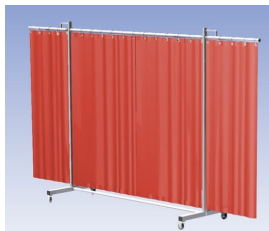

Lasscherm Robusto Drieluik Orange CE gordijn

http://www.weldingsupplies.nl/product_info.php?products_id=2659

Product Name: Lasscherm Robusto Drieluik Orange CE gordijn
Manufacturer: Cepro
Model Number: 79.36.31.15

Het Cepro Robusto programma omvat kwalitatief zeer hoogwaardige schermen. Door de gedegen constructie kunnen ze gebruikt worden in de meest veeleisende werkomstandigheden. De schermen kunnen geleverd worden met gordijnen of lamellen in alle leverbare kleuren. Alle zijn goedgekeurd volgens de Europese norm voor lasgordijnen EN1598. Omstanders worden beschermt tegen gevaarlijke straling van laswerkzaamheden, zoals blauw licht en Ultra Violet licht. Tevens wordt de lasser zelf beschermt tegen reflectie van laslicht. **Productinformatie:**

- Deze set bevat een Drieluik frame met gordijn OrangeCE, transparant
- Het frame bestaat uit een middenkader met 2 zwenkarmen
- De totale lengte van het frame is 355 cm
- Beschermt omstanders tegen straling van laswerkzaamheden
- Beschermt lasser tegen reflectie van laslicht
- Zelfdovend, derhalve bestand tegen lasvonken
- Extra stabiel frame
- Verrijdbaar d.m.v. 4 zwenkwielen waarvan 2 met rem