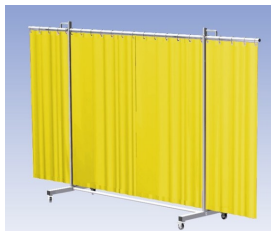

Lasscherm Robusto 3L Sonic gordijn

http://www.weldingsupplies.nl/product_info.php?products_id=2668

Product Name: Lasscherm Robusto 3L Sonic gordijn
Manufacturer: Cepro
Model Number: 79.36.31.45

Het Cepro Robusto programma omvat kwalitatief zeer hoogwaardige schermen. Door de gedegen constructie kunnen ze gebruikt worden in de meest veeleisende werkomstandigheden. Het drieluik-scherm is voorzien van een Sonic geluiddempend gordijn. Dit geluiddempende gordijn is bedoeld voor bescherming tegen geluidsoverlast of om een geluidsbron te isoleren.

Eigenschappen:

- Extra stabiel frame, Drieluik, totaal lengte frame 355 cm
- Verrijdbaar
- Voorzien van Sonic geluiddempend gordijn
- Geluiddemping $R_w = 14$ Db.

Hoogte frame	210 cm
Breedte middenkader	215 cm
Aantal zwenkarmen	2 stuks
Breedte zwenkarmen	70 cm elk
Totaal lengte frame	355 cm
Bodemvrijheid	15 cm
Afmeting buis (rond)	35 x 2,5 cm
Afmeting buis (vierkant)	50 x 30 x 2 cm
Kleur frame	RAL 7035 poedercoating
Wielen	4 zwenkwielen, waarvan 2 met rem
Type scherm	Robusto
Type gordijn	Sonic, geluiddempend
Basis materiaal gordijn	Eenzijdig gaasdoek, eenzijdig Bisonyl
Hoogte gordijn	180 cm
Geluidsdemping	$R_w = 14$ Db.
Toepassing	Bescherming geluidsoverlast of isolatie geluidsbron