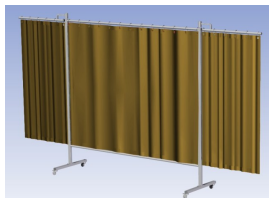

Lasscherm Omnium Drieluik Bronze CE gordijn

<http://www.weldingsupplies.nl/product_info.php?products_id=2725>

Product Name: Lasscherm Omnium Drieluik Bronze CE gordijn
Manufacturer: Cepro
Model Number: 79.36.36.17

Het cepro Omnium programma omvat een serie stabiele en fraai afgewerkte schermen, geschikt voor middel zwaar werk. De schermen kunnen geleverd worden met gordijnen, lamellen of lassheet in alle leverbare kleuren. Alle zijn goedgekeurd volgens de Europese norm voor lasgordijnen EN1598. Omstanders worden beschermt tegen gevaarlijke straling van laswerkzaamheden, zoals blauw licht en Ultra Violet licht. Tevens wordt de lasser zelf beschermt tegen reflectie van laslicht. **Eigenschappen:**

- Deze set bevat een Drieluik frame met gordijn BronzeCE, transparant
- Het frame bestaat uit een middenkader met 2 zwenkarmen
- Totale lengte van het frame is 375 cm
- Beschermt omstanders tegen straling van laswerkzaamheden
- Beschermt lasser tegen reflectie van laslicht
- Zelfdovend, derhalve bestand tegen lasvonken
- Stabiel frame
- Verrijdbaar d.m.v. 4 zwenkwielen, waarvan 2 met rem

Ook verkrijgbaar als:

- [Drieluik en Drieluik XL](#) met gordijnen, lamellen of lassheet in de kleuren BronzeCE, OrangeCE, Green6 of Green9
- [Enkel scherm](#) met gordijn, lamellen of lassheet in de kleuren BronzeCE, OrangeCE, Green6 of Green9

Het lasscherm biedt de mogelijkheid om de lasser goed af te schermen van zijn omgeving zonder "op gesloten" te worden. Doordat gordijn BronzeCE transparant is blijft er goed zicht op de werkplek wat bijdraagt aan veiligheid.

Laslamellen, lasgordijnen en lassheet bieden elk dezelfde visuele bescherming. De keuze wordt bepaald door de mechanische belasting waaraan de afscherming wordt bloot gesteld.

Wanneer er sprake is van een grote of regelmatige mechanische belasting verdient het de aanbeveling lamellen toe te passen. Een lassheet is een economisch alternatief voor laslamellen, maar zijn dunner. Lasgordijnen bestaan in tegendeel tot de lamellen en lassheet uit ´´n geheel.

Het scherm wordt geleverd als bouw pakket verpakt in een stevige kartonnen doos.

Hoogte	200 cm
Breedte middenkader	215 cm
Aantal zwenkarmen	2 stuks
Breedte zwenkarmen	80 cm
Totaal lengte frame	375 cm
Hoogte gordijn	160 cm