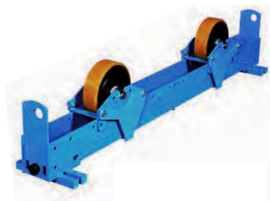

## Rolstelling Rotamatic ST 6F

[http://www.weldingsupplies.nl/product\\_info.php?products\\_id=4645](http://www.weldingsupplies.nl/product_info.php?products_id=4645)

Product Name: Rolstelling Rotamatic ST 6F  
Manufacturer: STV Weldingsupplies.nl  
Model Number: 30.W000.315298

**Rolstelling Rotamatic ST 6F** Rotamatic rolstellingen voor belastingen tot 30 ton. De ST-lijn omvat meerdere modellen die perfect geschikt zijn voor diverse industriële toepassingen.

- Meeloopblok ter ondersteuning
- Maximaal gewicht werkstuk: 6000 kg
- Maximaal gewicht ondersteuning: 3000 kg
- Materiaal wielen: polyurethaan