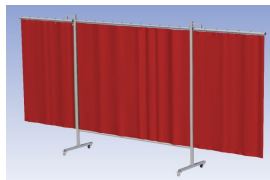

Lasscherm Omnium Drieluik XL Orange CE gordijn

<http://www.weldingsupplies.nl/product_info.php?products_id=2731>

Product Name: Lasscherm Omnium Drieluik XL Orange CE gordijn
Manufacturer: Cepro
Model Number: 79.36.36.65

Het cepro Omnium programma omvat een serie stabiele en fraai afgewerkte schermen, geschikt voor middel zwaar werk. De schermen kunnen geleverd worden met gordijnen, lamellen of lassheet in alle leverbare kleuren. Alle zijn goedgekeurd volgens de Europese norm voor lasgordijnen EN1598. Omstanders worden beschermt tegen gevaarlijke straling van laswerkzaamheden, zoals blauw licht en Ultra Violet licht. Tevens wordt de lasser zelf beschermt tegen reflectie van laslicht. **Eigenschappen:**

- Deze set bevat een Drieluik XL frame met gordijn OrangeCE, transparant
- Het frame bestaat uit een middenkader met 2 zwenkarmen
- Totale lengte van het frame is 435 cm
- Beschermt omstanders tegen straling van laswerkzaamheden
- Beschermt lasser tegen reflectie van laslicht
- Zelfdovend, derhalve bestand tegen lasvonken
- Stabiel frame
- Verrijdbaar d.m.v. 4 zwenkwielen, waarvan 2 met rem

Ook verkrijgbaar als:

- [Drieluik of Drieluik XL](#) * met gordijnen, lamellen of lassheet in de kleuren BronzeCE, OrangeCE, Green6 of Green9, (*De Drieluik XL is alleen verkrijgbaar met gordijnen.)
- [Enkel scherm](#) met gordijn, lamellen of lassheet in de kleuren BronzeCE, OrangeCE, Green6 of Green9

Het lasscherm biedt de mogelijkheid om de lasser goed af te schermen van zijn omgeving zonder "op gesloten" te worden. Doordat gordijn OrangeCE transparant is blijft er goed zicht op de werkplek wat bijdraagt aan veiligheid.

Laslamellen, lasgordijnen en lassheet bieden elk dezelfde visuele bescherming. De keuze wordt bepaald door de mechanische belasting waaraan de afscherming wordt bloot gesteld.

Wanneer er sprake is van een grote of regelmatige mechanische belasting verdient het de aanbeveling lamellen toe te passen. Een lassheet is een economisch alternatief voor laslamellen, maar zijn dunner. Lasgordijnen bestaan in tegendeel tot de lamellen en lassheet uit ´´n geheel.

Het scherm wordt geleverd als bouw pakket verpakt in een stevige kartonnen doos.

Hoogte	200 cm
Breedte middenkader	215 cm
Aantal zwenkarmen	2 stuks
Breedte zwenkarmen	110 cm
Totaal lengte frame	435 cm
Hoogte gordijn	160 cm