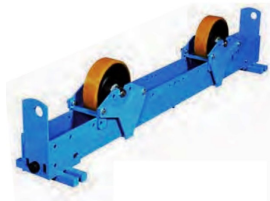

Rolstelling Rotamatic ST 6F

http://www.weldingsupplies.nl/product_info.php?products_id=4645

Product Name: Rolstelling Rotamatic ST 6F
Manufacturer: STV Weldingsupplies.nl
Model Number: 30.W000.315298

Rolstelling Rotamatic ST 6F Rotamatic rolstellingen voor belastingen tot 30 ton. De ST-lijn omvat meerdere modellen die perfect geschikt zijn voor diverse industriële toepassingen.

- Meeloopblok ter ondersteuning
- Maximaal gewicht werkstuk: 6000 kg
- Maximaal gewicht ondersteuning: 3000 kg
- Materiaal wielen: polyurethaan

Price: 2,447.85EUR