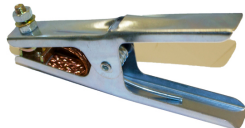

Toebehoren > Laskabel en toebehoren > Aardklem Hippo 200 p/st

Aardklem Hippo 200 p/st

http://www.weldingsupplies.nl/product_info.php?products_id=3452

Product Name: Aardklem Hippo 200 p/st
Manufacturer: STV Weldingsupplies.nl
Model Number: 86.W000.010579

Aardklem Hippo 200. Plaatstalen aardklem geschikt voor licht laswerk.

Productinformatie:

- Max. stroom: 200 Ampere 35% ID
- Max. kabel: 25mm²
- Gewicht: 208 gr.
- Klem opening 38mm

Ook verkrijgbaar:

- [Aardklem Hippo 400](#)
- [Aardklem Hippo 600](#)