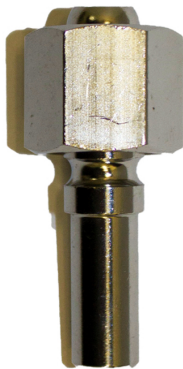

Autogeen Lassen > Snelkoppelingen > Insteektule+wartel zuurstof 1/4"R p/st

## Insteektule+wartel zuurstof 1/4"R p/st

[http://www.weldingsupplies.nl/product\\_info.php?products\\_id=4274](http://www.weldingsupplies.nl/product_info.php?products_id=4274)

Product Name: Insteektule+wartel zuurstof 1/4"R p/st  
Manufacturer: STV Weldingsupplies.nl  
Model Number: 11.005.009.039

**Insteektule zuurstof lbeda.** Deze insteektule is voorzien van een 1/4"L wartel en past alleen op zuurstof koppelingen. Hierdoor is het onmogelijk om verkeerde slangen te koppelen! De insteektules zijn niet voorzien van kleppen. **Productinformatie:**

- 1/4"L wartel

**Ook verkrijgbaar:**

- [Insteektule + wartel acetyleen 3/8"L](#)

- [Insteektule + wartel zuurstof 3/8"R](#)

**Specificaties:**

Artikelnummer	11.005.009.039
---------------	----------------

**Price: 8.75EUR**