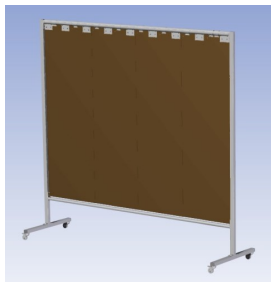

Lasscherm Omnium , Enkel Bronze CE sheet

<http://www.weldingsupplies.nl/product_info.php?products_id=2701>

Product Name: Lasscherm Omnium , Enkel Bronze CE sheet
Manufacturer: Cepro
Model Number: 79.36.34.07

Het Cepro Omnium programma omvat een serie stabiele en fraai afgewerkte schermen, geschikt voor middel zwaar werk. De schermen kunnen geleverd worden met gordijnen, lamellen of lassheet in alle leverbare kleuren. Alle zijn goedgekeurd volgens de Europese norm voor lasgordijnen EN1598. Omstanders worden beschermt tegen gevaarlijke straling van laswerkzaamheden, zoals blauw licht en Ultra Violet licht. Tevens wordt de lasser zelf beschermt tegen reflectie van laslicht.

Eigenschappen:

- Deze set bevat een frame met lassheet BronzeCe, transparant
- Beschermt omstanders tegen straling van laswerkzaamheden
- Beschermt lasser tegen reflectie van laslicht
- Zelfdovend, derhalve bestand tegen lasvonken
- Stabiel frame
- Verrijdbaar d.m.v. 4 zwenkwielen waarvan 2 met rem

Ook verkrijgbaar als:

- [Drieluik en Drieluik XL](#) met gordijn, lamellen of lassheet in de kleuren BronzeCE, OrangeCE, Green6 of Green9
- [Enkel scherm](#) met gordijn, lamellen of lassheet in de kleuren BronzeCE, OrangeCE, Green6 of Green9

Het lasscherm biedt de mogelijkheid om de lasser goed af te schermen van zijn omgeving zonder "op gesloten" te worden. Doordat lassheet BronzeCE transparant is blijft er goed zicht op de werkplek wat bijdraagt aan veiligheid. Laslamellen, lasgordijnen en lassheet bieden elk dezelfde visuele bescherming. De keuze wordt bepaald door de mechanische belasting waaraan de afscherming wordt bloot gesteld. Wanneer er sprake is van een grote of regelmatige mechanische belasting verdient het de aanbeveling lamellen toe te passen. Een lassheet is een economisch alternatief voor laslamellen, maar zijn dunner. Lasgordijnen zijn dikker dan lassheet en bestaan in tegendeel tot de lamellen en lassheet uit ´´n geheel. Het scherm wordt geleverd als bouw pakket verpakt in een stevige kartonnen doos.

Hoogte x Breedte frame	200 x 215 cm
Afmeting (H x B) lassheet	160 x 205 cm, dikte 1mm
Type lasscherm	Omnium
Type lassheet	BronzeCE, transparant
Afmeting buis (rond)	30 x 2 mm
Afmeting buis (vierkant)	40x 30 x 2 mm