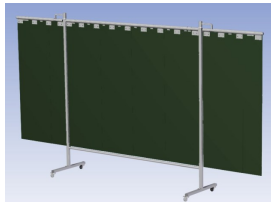

Lasscherm Omnium Drieluik Green 9 sheet

<http://www.weldingsupplies.nl/product_info.php?products_id=2722>

Product Name: Lasscherm Omnium Drieluik Green 9 sheet
Manufacturer: Cepro
Model Number: 79.36.36.09

Het cepro Omnium programma omvat een serie stabiele en fraai afgewerkte schermen, geschikt voor middel zwaar werk. De schermen kunnen geleverd worden met gordijnen, lamellen of lassheet in alle leverbare kleuren. Alle zijn goedgekeurd volgens de Europese norm voor lasgordijnen EN1598. Omstanders worden beschermt tegen gevaarlijke straling van laswerkzaamheden, zoals blauw licht en Ultra Violet licht. Tevens wordt de lasser zelf beschermt tegen reflectie van laslicht. **Eigenschappen:**

- Deze set bevat een Drieluik frame met sheet Green9, niet transparant
- Het frame bestaat uit een middenkader met 2 zwenkarmen
- Totale lengte van het frame is 375 cm
- Beschermt omstanders tegen straling van laswerkzaamheden
- Beschermt lasser tegen reflectie van laslicht
- Zelfdovend, derhalve bestand tegen lasvonken
- Stabiel frame
- Verrijdbaar d.m.v. 4 zwenkwielen, waarvan 2 met rem

Ook verkrijgbaar als:

- [Drieluik en Drieluik XL](#) met gordijnen, lamellen of lassheet in de kleuren BronzeCE, OrangeCE, Green6 of Green9
- [Enkel scherm](#) met gordijn, lamellen of lassheet in de kleuren BronzeCE, OrangeCE, Green6 of Green9

Het lasscherm biedt de mogelijkheid om de lasser goed af te schermen van zijn omgeving zonder "op gesloten" te worden. Doordat sheet Green9 niet-transparant is, is deze uitermate geschikt voor het afscheiden van diverse afzonderlijke laswerkplekken. Zodat de lassers geen hinder van elkaars werkzaamheden ondervinden.

Laslamellen, lasgordijnen en lassheet bieden elk dezelfde visuele bescherming. De keuze wordt bepaald door de mechanische belasting waaraan de afscherming wordt bloot gesteld. Wanneer er sprake is van een grote of regelmatige mechanische belasting verdient het de aanbeveling lamellen toe te passen. Een lassheet is een economisch alternatief voor laslamellen, maar zijn dunner. Lasgordijnen bestaan in tegendeel tot de lamellen en lassheet uit ´´n geheel.

Het scherm wordt geleverd als bouw pakket verpakt in een stevige kartonnen doos.

Hoogte	200 cm
Breedte middenkader	215 cm
Aantal zwenkarmen	2 stuks
Breedte zwenkarmen	80 cm
Totaal lengte frame	375 cm