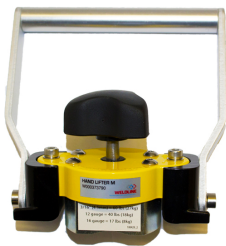

> Magnetische MagSwitch handgreep 60M Manueel p/st

Magnetische MagSwitch handgreep 60M Manueel p/st

http://www.weldingsupplies.nl/product_info.php?products_id=4595

Product Name: Magnetische MagSwitch handgreep 60M Manueel p/st

Manufacturer: Weldline

Model Number: 77.W000.373790

De MagSwitch 60M handlifter is zeer geschikt om plaatmateriaal en werkstukken veilig en makkelijk van een snij- of werktafel te verwijderen. Door de aan/uit schakelbare magneet kan er snel en efficiënt gewerkt worden. **Eigenschappen:**

- Gemakkelijk schoon te maken
- 90 kg klemkracht!
- Gegroefd voor gebruik bij pijpen

Ook verkrijgbaar:

- [Magnetische MagSwitch handgreep 60CE elektrisch](#)

Specificaties:

Hoogte	140.05 mm
Breedte	134.32 mm
Gewicht	600 gram
Klemkracht (max.)	90 kg
Merk	Weldline
Artikelnummer	77.W000.373790